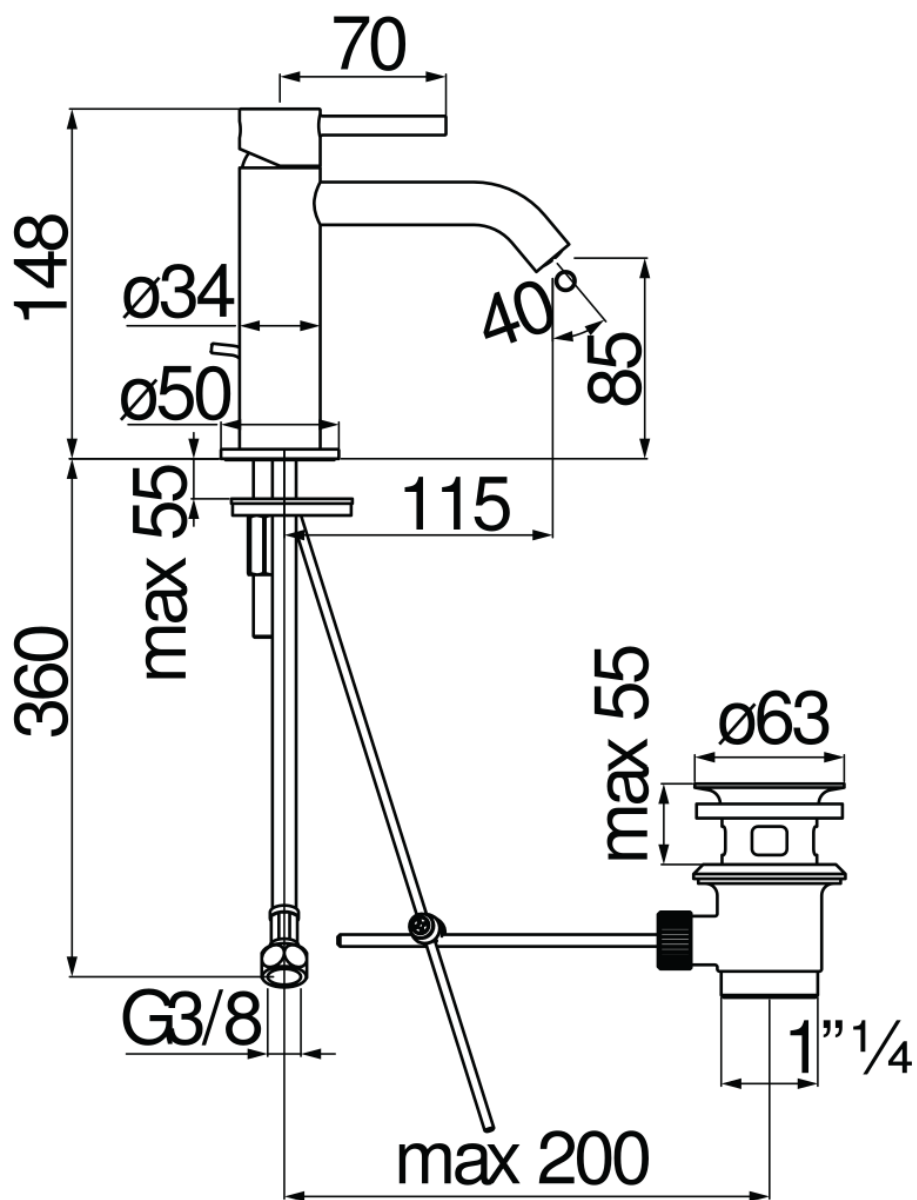

SPECIFICHE

Monocomando con bocca alta

Chrome

Aeratore anticalcare M 16,5 x 1

Scarico 1 1/4" con sistema brevettato SNAP

Flessibili inox ø 3/8"

Limitatore di portata con freno al 50%

Imballo: 41,5 x 21,2 x 7,8 cm / 0,00686 m³ / 1,35 kg

CERTIFICAZIONI

DIAGRAMMA DI PORTATA: ACQUA CALDA/FREDDA

— Aeratore

DIAGRAMMA DI PORTATA: ACQUA MISCELATA

— Aeratore