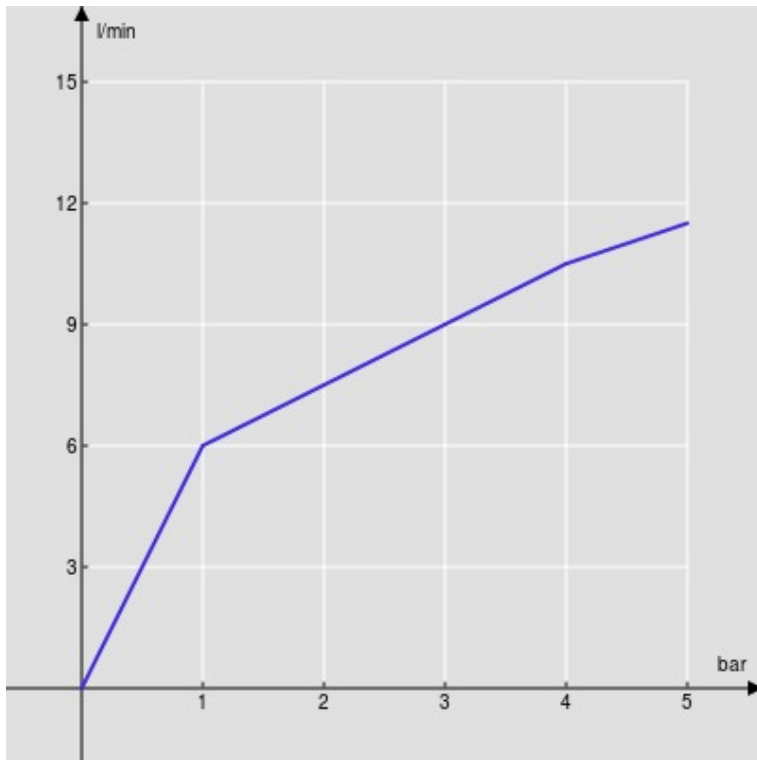

SPECIFICHE

Monocomando con bocca alta

Chrome

Aeratore anticalcare M 16,5 x 1

Scarico 1 1/4" con sistema brevettato SNAP

Flessibili inox ø 3/8"

Limitatore di portata con freno al 50%

Imballo: 41,5 x 21,2 x 7,8 cm / 0,00686 m³ / 1,35 kg

CERTIFICAZIONI

DIAGRAMMA DI PORTATA: ACQUA CALDA/FREDDA

— Aeratore

DIAGRAMMA DI PORTATA: ACQUA MISCELATA

— Aeratore