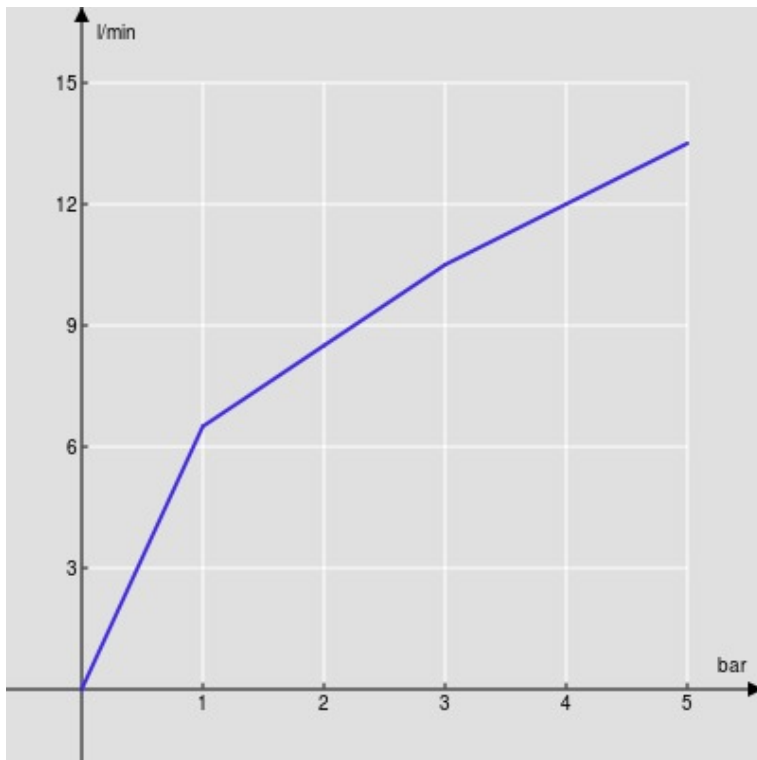

SPECIFICHE

Monocomando con bocca alta

Chrome

Aeratore anticalcare M 16,5 x 1

Scarico 1 1/4" con sistema brevettato SNAP

Flessibili inox ø 3/8"

Limitatore di portata con freno al 50%

Imballo: 41,5 x 21,2 x 7,8 cm / 0,00686 m³ / 1,35 kg

CERTIFICAZIONI

DIAGRAMMA DI PORTATA: ACQUA CALDA/FREDDA

— Aeratore

DIAGRAMMA DI PORTATA: ACQUA MISCELATA

— Aeratore